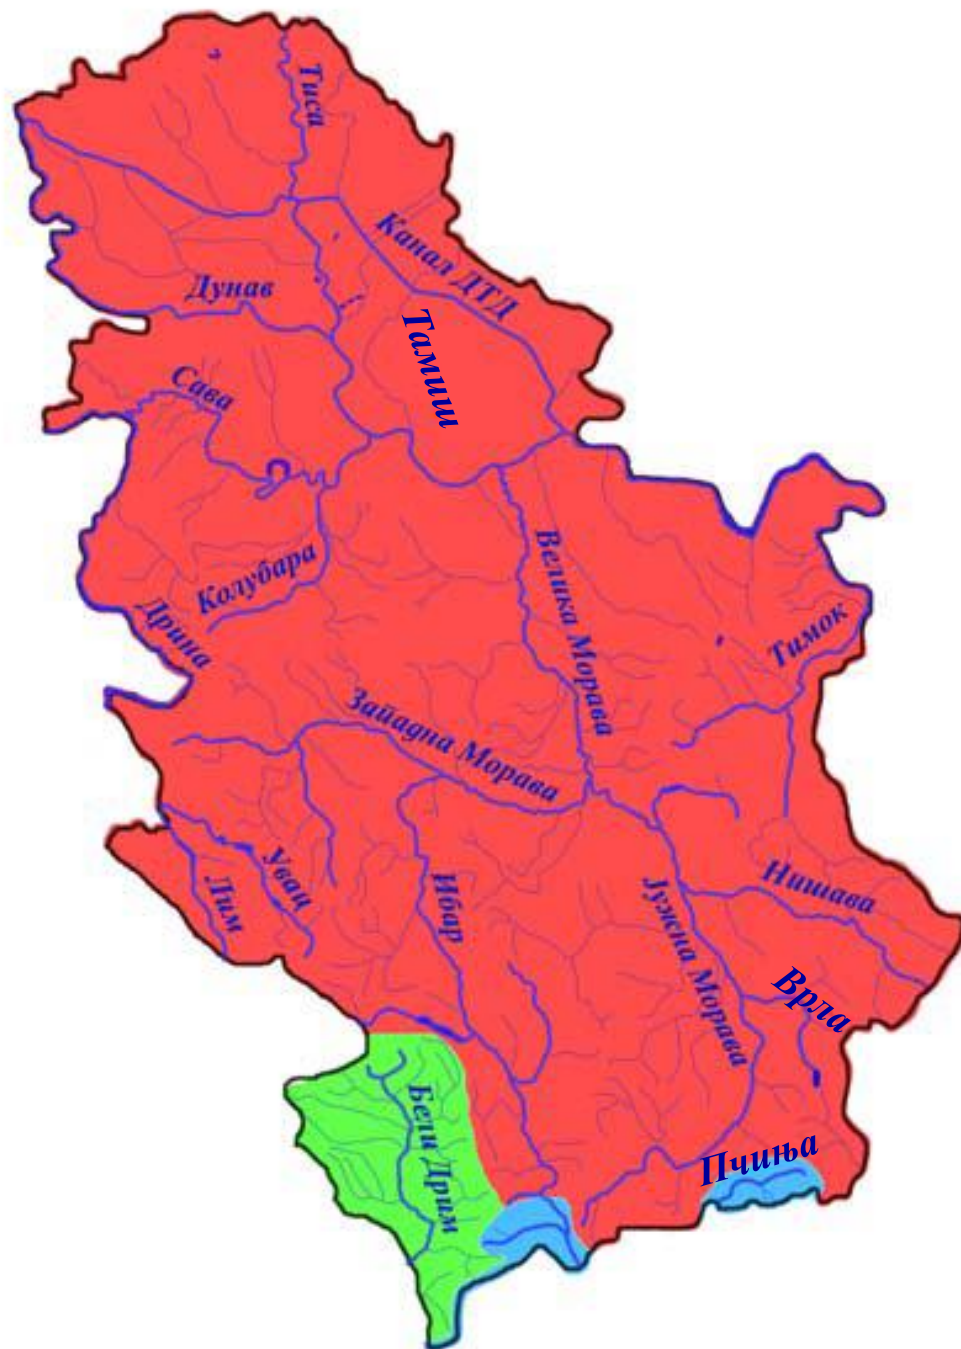

# Релјеф и воде Србије

Релјеф и воде нашег краја  
Пчињског округа

# Релјеф Србије

Тврдапска  
клисура

Овчарско – кабларска клисура

Грделичка клисура

Кончуљска клисура

Сићевачка клисура

# Реке Србије

# Стајаће воде Србије